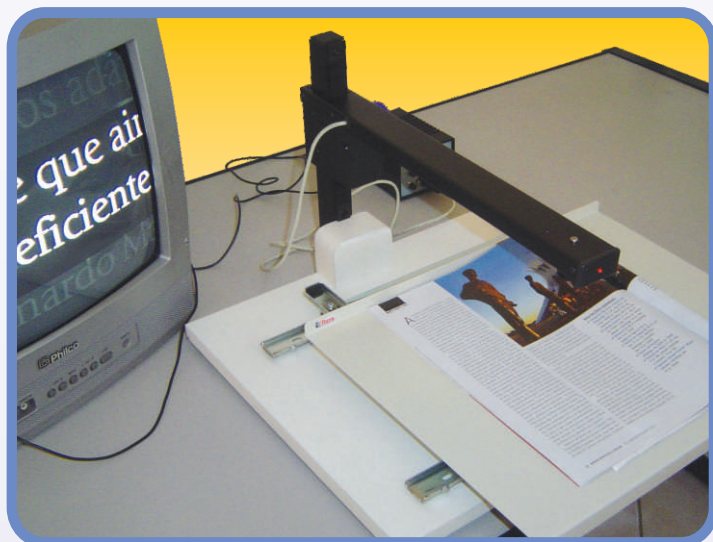

LUPA ELETRÔNICA FIXA

«para pessoas com baixa visão»

Mod 2 - Lupa Eletrônica Fixa

C/ CÂMERA PRETO E BRANCO

C/ CÂMERA COLOR

C/ INTERFACE E CAMERA COLOR

R\$

ESPECIFICAÇÕES:

- Fixa com bandeja X Y
- Braço tipo retro-projetor p/ ajuste fácil da ampliação
- Amplia acima de 40 x em tela 20"
- Vídeo normal e reverso
- Linha de destaque horizontal programável em alto contraste,
- Câmera P/B (color opcional).
- 110 / 220 V
- Ideal p/ leitura /escrita em casa, escola, trabalho, etc.