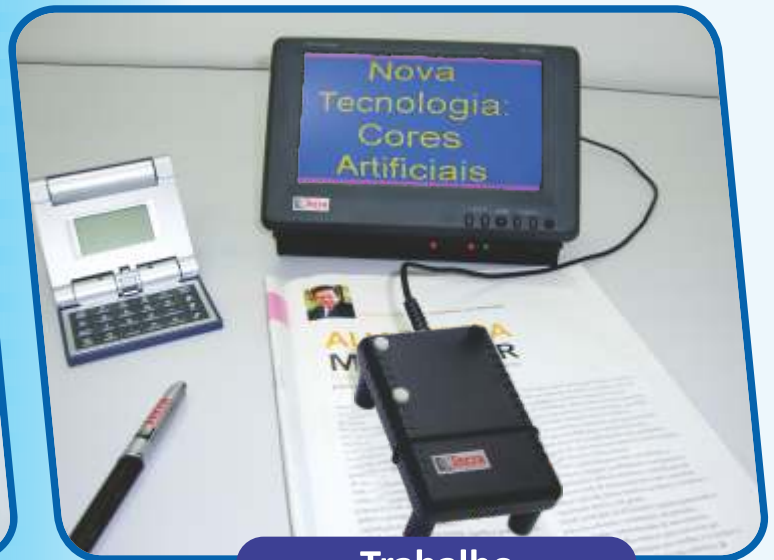

# LUPA ELETRÔNICA NACIONAL TOTALMENTE PORTÁTIL

“Para pessoas com baixa visão”

modelo:

*Fris\_22*.COR

LCD 7"

Lazer

Trabalho

Para pessoas com baixa visão, que gostem de leitura e muito movimento!

## Principais Características

Monitor LCD 7" colorido de alto contraste

Câmera colorida em mouse separado do monitor para facilitar o uso

Cores Artificiais / Acima de 20 combinações

Vários modos de vídeo. Saídas de vídeo para TV ou monitor maior

Bateria recarregável c/ autonomia média três (03) horas

Recaregador 90 a 240V automático

Beeps e Leds informativos

Ajustes de brilho, contraste e cor direto no monitor LCD

Bolsa para transporte

Projeto e produção nacional